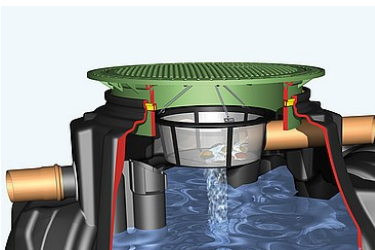

## Regenwatersysteem Platin Tuin Jet

Carrat

Platin

**Set bestaat uit:**

- 1) Platin tank
- 2) Mangat deksel.
- 3) Intern filterpakket 2, overloopsifon
- 4) Technieppakket tuin jet, met pomp, zuigslang, aansluitkast

**Platin Tuin Jet in beloopbare uitvoering**

Artikel nr.	Omschrijving	Prijs
390100	Platin Tuin Jet 1500 liter	€ 1.313,00
390101	Platin Tuin Jet 3000 liter	€ 1.850,00
390102	Platin Tuin Jet 5000 liter	€ 2.370,00
390103	Platin Tuin Jet 7500 liter	€ 3.098,00
390400	Platin XL Tuin Jet 10000 liter	€ 5.547,00
390401	Platin XL Tuin Jet 15000 liter	€ 7.485,00

**Voordelen Platin regenwatersysteem:**

- Geringe inbouwdiepte. Ideaal voor hoge grondwaterstanden
- Lage aanschafkosten
- Lage inbouwkosten.