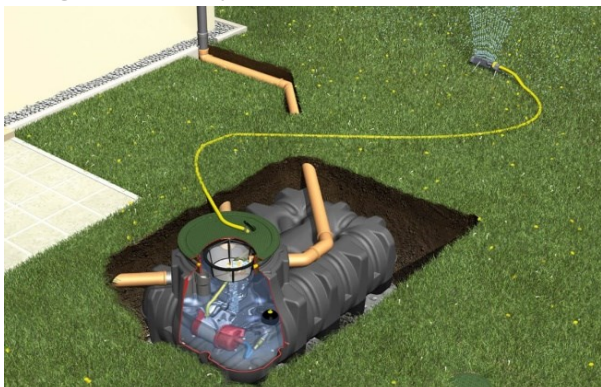

Regenwatersysteem Platin Tuin Comfort

**Set bestaat uit:**

- 1) Platin tank
- 2) Mangat deksel.
- 3) Intern filterpakket 2, overloopsifon
- 4) Techniekkpakket tuin comfort, met pomp, drijvende zuigslang, aansluitkast

Voordelen Platin regenwatersysteem:

- Geringe inbouwdiepte. Ideaal voor hoge grondwaterstanden
- Lage aanschafkosten
- Lage inbouwkosten.