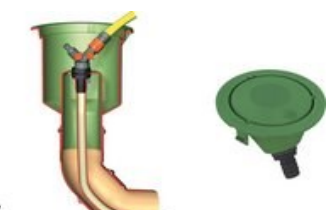

Regenwatersysteem Platin Tuin Comfort

**Set bestaat uit:**

- 1) Platin tank
- 2) Mangat deksel.
- 3) Intern filterpakket 2, overloopsifon
- 4) Techniekkpakket tuin comfort, met pomp, drijvende zuigslang, aansluitkast

Carrat

Platin

Platin Tuin simpel in beloopbare uitvoering

Artikel nr.	Omschrijving	Prijs
390105	Platin Tuin Comfort 1500 liter	€ 1.538,00
390106	Platin Tuin Comfort 3000 liter	€ 2.066,00
390107	Platin Tuin Comfort 5000 liter	€ 2.614,00
390108	Platin Tuin Comfort 7500 liter	€ 3.294,00
390402	Platin XL Tuin Comfort 10000 liter	€ 5.833,00
390403	Platin XL Tuin Comfort 15000 liter	€ 7.771,00

Voordelen Platin regenwatersysteem:

- Geringe inbouwdiepte. Ideaal voor hoge grondwaterstanden
- Lage aanschafkosten
- Lage inbouwkosten.