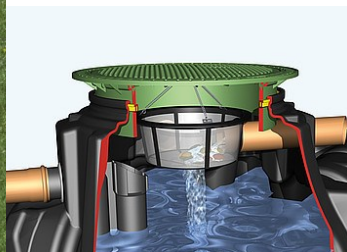

Regenwatersysteem Platin Tuin Comfort

**Set bestaat uit:**

- 1) Platin tank
- 2) Mangat deksel.
- 3) Intern filterpakket 2, overloopsifon
- 4) Techniekkpakket tuin comfort, met pomp, drijvende zuigslang, aansluitkast

Voordelen Platin regenwatersysteem:

- Geringe inbouwdiepte. Ideaal voor hoge grondwaterstanden
- Lage aanschafkosten
- Lage inbouwkosten.