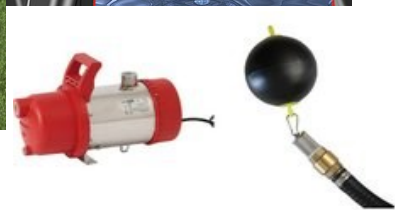

Regenwatersysteem Platin Tuin Comfort

**Set bestaat uit:**

- 1) Platin tank
- 2) Mangat deksel.
- 3) Intern filterpakket 2, overloopsifon
- 4) Techniekkpakket tuin comfort, met pomp, drijvende zuigslang, aansluitkast

Carrat

Platin

Platin Tuin simpel in beloopbare uitvoering

Artikel nr.	Omschrijving	Prijs
390105	Platin Tuin Comfort 1500 liter	€ 1.538,00
390106	Platin Tuin Comfort 3000 liter	€ 2.066,00
390107	Platin Tuin Comfort 5000 liter	€ 2.614,00
390108	Platin Tuin Comfort 7500 liter	€ 3.294,00
390402	Platin XL Tuin Comfort 10000 liter	€ 5.833,00
390403	Platin XL Tuin Comfort 15000 liter	€ 7.771,00

Voordelen Platin regenwatersysteem:

- Geringe inbouwdiepte. Ideaal voor hoge grondwaterstanden
- Lage aanschafkosten
- Lage inbouwkosten.