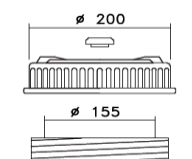

Opslagtanks CVC

Ronde staande tank

Inhoud : 60 tot 33.000 liter

Leverbaar in de volgende kleuren
zonder meerprijs wit en grijs

Meerprijs S.G. 1,3 : +20%

S.G. 1,6 : +35%

S.G. 1,8 : +50%

Zwarte uitvoering : +10%

Anti-statische uitvoering : +50%

Artikel nr.	Omschrijving	Inhoud (Liters)	Diameter (mm)	Hoogte (mm)	S.G.	Mangat (model)
CVC 51	Ronde staande tank	4950	2250	1625	1	4
CVC 54	Ronde staande tank	5500	1900	2595	1	2
CVC 55	Ronde staande tank	5650	2250	1790	1	4
CVC 60	Ronde staande tank	6350	2000	2415	1	4
CVC 65	Ronde staande tank	7100	2350	2135	1	4
CVC 71	Ronde staande tank	7190	2250	2200	1	4
CVC 79	Ronde staande tank	7850	2250	2355	1	4
CVC 80	Ronde staande tank	8200	2100	3045	1	4
CVC 97	Ronde staande tank	10000	2485	2490	1	4
CVC 99	Ronde staande tank	10000	2100	3710	1	4
CVC 100	Ronde staande tank	10300	2000	3760	1	4
CVC 125	Ronde staande tank	12700	2350	3755	1	4
CVC 130	Ronde staande tank	13700	2250	3955	1	4
CVC 149	Ronde staande tank	14900	2350	4305	1	4
CVC 150	Ronde staande tank	16200	2250	4515	1	4
CVC 200	Ronde staande tank	21000	2480	4965	1	4
CVC 250	Ronde staande tank	26000	2480	6055	1	4
CVC 300	Ronde staande tank	30500	2450	6650	1	4

Mangat model nummer

1 - CPF 200

2 - CPF 410

3 - CPM 300

4 - CPF 570