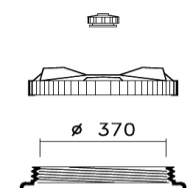

Opslagtanks CVC

Ronde staande tank

Inhoud : 60 tot 33.000 liter

Leverbaar in de volgende kleuren
zonder meerprijs wit en grijs

Meerprijs S.G. 1,3 : +20%

S.G. 1,6 : +35%

S.G. 1,8 : +50%

Zwarte uitvoering : +10%

Anti-statische uitvoering : +50%

Artikel nr.	Omschrijving	Inhoud (Liters)	Diameter (mm)	Hoogte (mm)	S.G.	Mangat (model)
CVC 51	Ronde staande tank	4950	2250	1625	1	4
CVC 54	Ronde staande tank	5500	1900	2595	1	2
CVC 55	Ronde staande tank	5650	2250	1790	1	4
CVC 60	Ronde staande tank	6350	2000	2415	1	4
CVC 65	Ronde staande tank	7100	2350	2135	1	4
CVC 71	Ronde staande tank	7190	2250	2200	1	4
CVC 79	Ronde staande tank	7850	2250	2355	1	4
CVC 80	Ronde staande tank	8200	2100	3045	1	4
CVC 97	Ronde staande tank	10000	2485	2490	1	4
CVC 99	Ronde staande tank	10000	2100	3710	1	4
CVC 100	Ronde staande tank	10300	2000	3760	1	4
CVC 125	Ronde staande tank	12700	2350	3755	1	4
CVC 130	Ronde staande tank	13700	2250	3955	1	4
CVC 149	Ronde staande tank	14900	2350	4305	1	4
CVC 150	Ronde staande tank	16200	2250	4515	1	4
CVC 200	Ronde staande tank	21000	2480	4965	1	4
CVC 250	Ronde staande tank	26000	2480	6055	1	4
CVC 300	Ronde staande tank	30500	2450	6650	1	4

Mangat model nummer

1 - CPF 200

2 - CPF 410

3 - CPM 300

4 - CPF 570