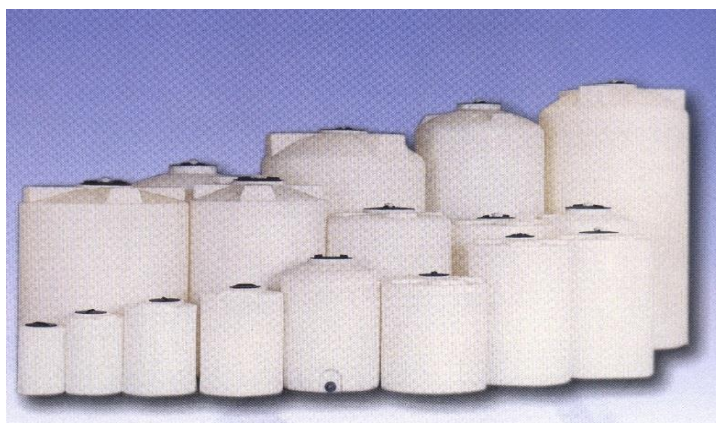

Ronde staande tank

Inhoud : 60 tot 33.000 liter

Leverbaar in de volgende kleuren  
zonder meerprijs wit en grijs

Meerprijs S.G. 1,3 : +20%

S.G. 1,6 : +35%

S.G. 1,8 : +50%

Zwarte uitvoering : +10%

Anti-statische uitvoering : +50%

Artikel nr.	Omschrijving	Inhoud (Liters)	Diameter (mm)	Hoogte (mm)	S.G.	Mangat (model)
CVC 06	Ronde staande tank	60	380	670	1	1
CVC 1	Ronde staande tank	115	460	775	1	1
CVC 2	Ronde staande tank	215	595	875	1	1
CVC 3	Ronde staande tank	310	675	995	1	1
CVC 5/H	Ronde staande tank	500	660	2130	1	3
CVC 5	Ronde staande tank	565	840	1265	1	3
CVC 6/H	Ronde staande tank	600	760	1440	1	3
CVC 6	Ronde staande tank	600	885	1105	1	3
CVC 8	Ronde staande tank	810	890	1435	1	3
CVC 10	Ronde staande tank	1000	990	1470	1	3
CVC 11	Ronde staande tank	1145	1000	1650	1	3
CVC 12	Ronde staande tank	1200	1050	1585	1	3
CVC 13	Ronde staande tank	1320	1380	1220	1	2
CVC 14	Ronde staande tank	1425	1310	1320	1	2
CVC 15	Ronde staande tank	1475	1110	1720	1	2
CVC 16	Ronde staande tank	1690	1290	1725	1	2
CVC 17	Ronde staande tank	1710	1210	1730	1	2
CVC 19	Ronde staande tank	2000	1290	1985	1	2
CVC 20	Ronde staande tank	2050	1210	1990	1	2
CVC 22	Ronde staande tank	2250	1380	1920	1	2
CVC 25	Ronde staande tank	2370	1310	2040	1	2
CVC 30	Ronde staande tank	2850	1470	1940	1	2
CVC 31	Ronde staande tank	3050	1380	2550	1	2
CVC 32	Ronde staande tank	3200	1310	2700	1	2
CVC 35	Ronde staande tank	3550	2250	1315	1	4
CVC 39	Ronde staande tank	4015	1670	2290	1	2
CVC 40	Ronde staande tank	4100	1580	2490	1	2
CVC 45	Ronde staande tank	4900	2350	1565	1	4
CVC 49	Ronde staande tank	4800	1670	2640	1	2
CVC 50	Ronde staande tank	5050	1580	2820	1	2

**Opslagtanks CVC**

Ronde staande tank

Inhoud : 60 tot 33.000 liter

Leverbaar in de volgende kleuren  
zonder meerprijs wit en grijs

Meerprijs S.G. 1,3 : +20%

S.G. 1,6 : +35%

S.G. 1,8 : +50%

Zwarte uitvoering : +10%