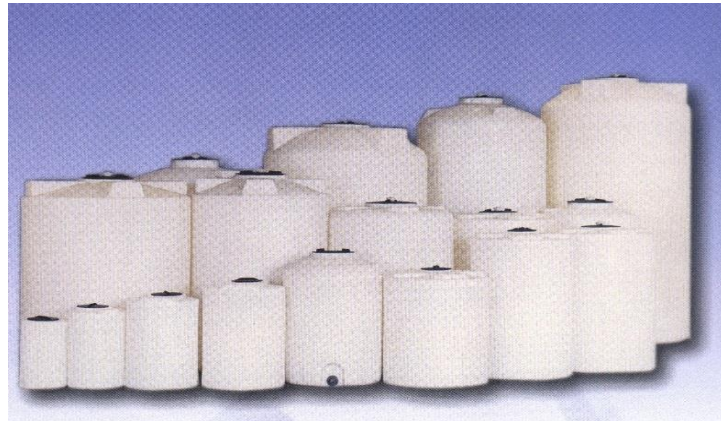

**Opslagtanks CVC**

Ronde staande tank

Inhoud : 60 tot 33.000 liter

Leverbaar in de volgende kleuren  
zonder meerprijs wit en grijs

Meerprijs S.G. 1,3 : +20%

S.G. 1,6 : +35%

S.G. 1,8 : +50%

Zwarte uitvoering : +10%

Anti-statische uitvoering : +50%

Artikel nr.	Omschrijving	Inhoud (Liters)	Diameter (mm)	Hoogte (mm)	S.G.	Mangat (model)
CVC 51	Ronde staande tank	4950	2250	1625	1	4
CVC 54	Ronde staande tank	5500	1900	2595	1	2
CVC 55	Ronde staande tank	5650	2250	1790	1	4
CVC 60	Ronde staande tank	6350	2000	2415	1	4
CVC 65	Ronde staande tank	7100	2350	2135	1	4
CVC 71	Ronde staande tank	7190	2250	2200	1	4
CVC 79	Ronde staande tank	7850	2250	2355	1	4
CVC 80	Ronde staande tank	8200	2100	3045	1	4
CVC 97	Ronde staande tank	10000	2485	2490	1	4
CVC 99	Ronde staande tank	10000	2100	3710	1	4
CVC 100	Ronde staande tank	10300	2000	3760	1	4
CVC 125	Ronde staande tank	12700	2350	3755	1	4
CVC 130	Ronde staande tank	13700	2250	3955	1	4
CVC 149	Ronde staande tank	14900	2350	4305	1	4
CVC 150	Ronde staande tank	16200	2250	4515	1	4
CVC 200	Ronde staande tank	21000	2480	4965	1	4
CVC 250	Ronde staande tank	26000	2480	6055	1	4
CVC 300	Ronde staande tank	30500	2450	6650	1	4