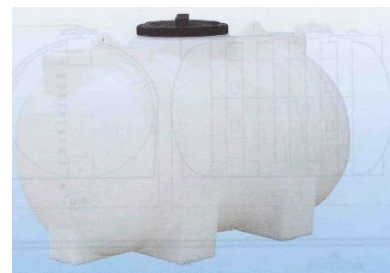

Liggende langwerpige ronde tank TKO serie

Inhoud : 1000 tot 10000 liter.

Leverbaar in de volgende kleuren

zonder meerprijs wit en grijs

Meerprijs S.G. 1,3 : +20%

S.G. 1,6 : +35%

S.G. 1,8 : +50%

Zwarte uitvoering : +10%

Anti-statische uitvoering : +50%

TKO 11

Artikel nr.	Omschrijving	Inhoud (Liters)	Diameter (mm)	Lengte(A) (mm)	Hoogte (mm)	Mangat (mm)
TKO 11	Liggende langwerpige tank	1000	1010	1640	1200	370
TKO 30	Liggende langwerpige tank	3170	1520	2280	1670	370
TKO 60	Liggende langwerpige tank	6200	1900	2705	2100	370
TKO 100	Liggende langwerpige tank	10000	2460	2660	2625	510