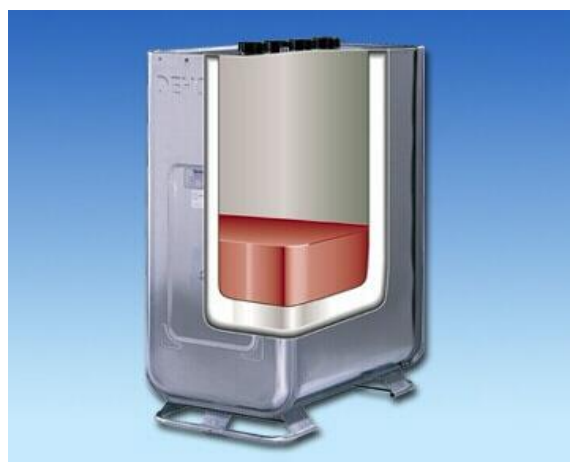

Opslagtanks voor olieproducten COMBI

Artikel nr.	Omschrijving	Lengte(A) (mm)	Breedte (mm)	Hoogte (mm)
COMBI720	Dubbelwandige Combi tank 720 liter	1100	700	1200
COMBI1000	Dubbelwandige Combi tank 1000 liter	1100	700	1600

Toebehoren t.b.v. Combi 720 en 1000 liter

Artikel nr.	Omschrijving
COMBIDEKSEL	Deksel voor afdekking t.b.v. Combi tank
COMBIINH	Inhoudsmeter t.b.v. Combi tank
COMBIK01	Hoofdpakket om meerdere Combi tanks te koppelen
COMBIK02	Vervolpakket voor elke Combi tank meer
COMBIK03	Koppelpakket om 2 Combi tanks te koppelen
COMBIOPSTAPJE	Opstapje staal gegalvaniseerd t.b.v. Combi tank
COMBITRECHTER	Vultrechter staal gegalvaniseerd t.b.v. Combi tank