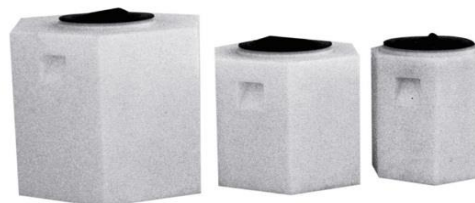

Rechthoekige opslagtank PRL

Leverbaar in de volgende kleuren
 zonder meerprijs wit en grijs

Meerprijs :

Zwarte uitvoering : +10%

Anti-statische uitvoering : +50%

Artikel nr.	Omschrijving	Lengte(A) (mm)	Breedte (mm)	Hoogte (mm)	Mangat (mm)
PRL 14	Rechthoekige tank 14 liter	240	155	475	90
PRL 25	Rechthoekige tank 25 liter	270	255	525	155

Zeshoekige opslagtank ES

Leverbaar in de volgende kleuren
 zonder meerprijs wit en grijs

Meerprijs :

Zwarte uitvoering : +10%

Anti-statische uitvoering : +50%

Artikel nr.	Omschrijving	Lengte(A) (mm)	Breedte (mm)	Hoogte (mm)	Mangat (mm)
ES 25	Zeshoekige tank 25 liter	295	340	425	200
ES 50	Zeshoekige tank 45 liter	400	460	435	200
ES 100	Zeshoekige tank 91 liter	495	570	535	200

Vierkante opslagtank MN

Leverbaar in de volgende kleuren
 zonder meerprijs wit en grijs

Meerprijs :

Zwarte uitvoering : +10%

Anti-statische uitvoering : +50%

Artikel nr.	Omschrijving	Lengte(A) (mm)	Breedte (mm)	Hoogte (mm)	Mangat (mm)
MN 1	Vierkante tank 18 liter	305	305	250	200
MN 2	Vierkante tank 27 liter	310	310	360	200