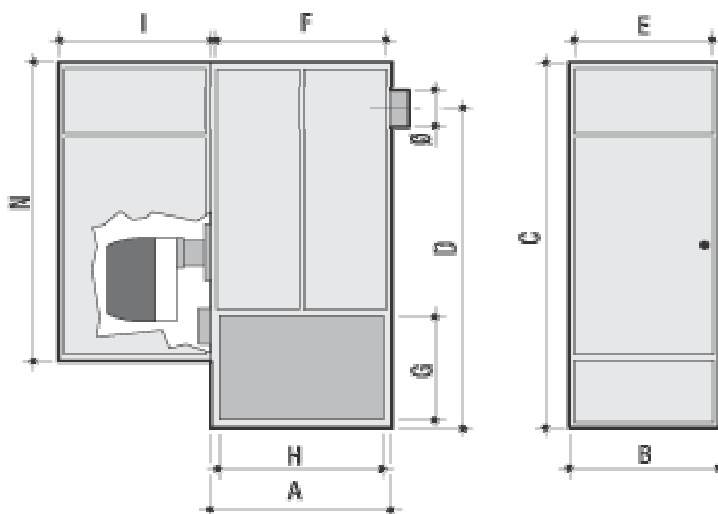

Lamborghini luchtverhitters voor buitenopstelling

Afmetingen:

Model	A (mm)	B (mm)	C (mm)	D (mm)	E (mm)	F (mm)	G (mm)	H (mm)	I (mm)	DIMN
LGE 25 OUT	660	530	1,43	1215	490	620	480	620	500	1100
LGE 35 OUT	660	530	1,43	1215	490	620	480	620	500	1100
LGE 51 OUT	870	636	1750	1500	596	830	630	830	500	1280
LGE 65 OUT	870	636	1750	1500	596	830	630	830	500	1280
LGE 80 OUT	1000	750	1900	1675	670	920	770	920	700	1580
LGE 100 OUT	1000	750	1900	1675	670	920	770	920	700	1580
LGE 125 OUT	1260	900	2060	1750	820	1180	760	1180	700	1780
LGE 150 OUT	1260	900	2060	1750	820	1180	760	1180	700	1780
LGE 175 OUT	1440	1020	2340	1975	940	1360	760	1360	800	2130
LGE 200 OUT	1440	1020	2340	1975	940	1360	760	1360	800	2130
LGE 250 OUT	1790	1020	2340	1975	940	1710	760	1710	1100	2130
LGE 300 OUT	1790	1020	2340	1975	940	1710	760	1710	1100	2130
LGE 375 OUT	1960	1280	2660	2280	1200	1880	930	1880	1100	2345
LGE 425 OUT	2300	1340	2660	2280	1260	2220	930	2220	1100	2410
LGE 500 OUT	2300	1340	2660	2280	1260	2220	930	2220	1100	2410
LGE 600 OUT	2820	1550	2960	2572	1470	2740	970	2740	1200	2710
LGE 750 OUT	2820	1620	3100	2672	1540	2740	970	2740	1200	2850
LGE 900 OUT	3720	1620	3100	2672	1540	3640	970	3640	1200	2850