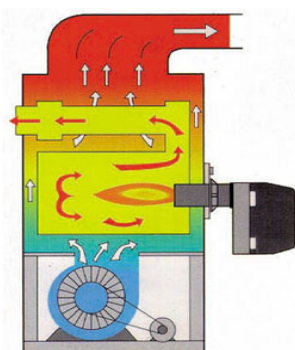

Model	Cap		Rende ment (%)	Drukval (mbar)	Voeding (V)	Lucht stroom (m3/h)	Motor vermogen (W)	Gewicht (kg)
	(kW)	(kcal/h)						
LGE 25	29,7	25508	91.1	0.6	230	1950	1	147
LGE 35	40,7	35000	90.4	0.5	230	2750	1	155
LGE 51	59,3	51016	91.1	2	230	4000	1	220
LGE 65	75,6	65000	90.3	0.9	230	5100	1	736
LGE 80	95,3	82000	91.2	1.7	400	6300	1	1100
LGE 100	104,2	89600	90.5	1.5	400	7800	1	1500
LGE 125	148,9	128057	90.5	2	400	9700	1	1500
LGE 150	173,3	149000	90.2	2.2	400	11700	1	2200
LGE 175	203,5	175000	91.2	2.1	400	13700	1	2200
LGE 200	232,6	200000	90.2	1.9	400	15600	1	3000
LGE 250	290,7	250000	91.2	1.7	400	19800	2	2200
LGE 300	348,8	300000	90.1	2	400	23500	2	3000
LGE 375	436	375000	90.4	1.9	400	29200	2	3000
LGE 425	494,2	425000	91.2	2.2	400	33000	2	4000
LGE 500	569,8	490000	90.1	1.6	400	38700	2	5500
LGE 600	697,7	600000	91.4	2.4	400	46500	3	4000
LGE 750	872	750000	91.3	2.6	400	55200	3	5500
LGE 900	1047	900000	92.1	2.9	400	69500	4	5500

Lamborghini luchtverhitters**Afmetingen**

Model	A (mm)	B (mm)	C (mm)	D (mm)	E (mm)	F (mm)	G (mm)	H (mm)	I (mm)	L (mm)
LGE 25	660	530	1430	305	1215	490	620	480	620	150
LGE 35	660	530	1430	305	1215	490	620	480	620	150
LGE 51	870	636	1750	305	1500	596	830	630	830	180
LGE 65	870	636	1750	305	1500	596	830	630	830	180
LGE 80	1000	750	1900	405	1675	670	920	770	920	200
LGE 100	1000	750	1900	405	1675	670	920	770	920	200
LGE 125	1260	900	2060	405	1750	820	1180	760	1180	250
LGE 150	1260	900	2060	405	1750	820	1180	760	1180	250
LGE 175	1440	1020	2340	405	1975	940	1360	760	1360	250
LGE 200	1440	1020	2340	405	1975	940	1360	760	1360	250
LGE 250	1790	1020	2340	405	1975	940	1710	760	1710	300
LGE 300	1790	1020	2340	405	1975	940	1710	760	1710	300
LGE 375	1960	1280	2660	405	2280	1200	1880	930	1880	300
LGE 425	2300	1340	2660	405	2280	1260	2220	930	2220	300
LGE 500	2300	1340	2660	405	2280	1260	2220	930	2220	300
LGE 600	2820	1550	2960	445	2572	1470	2740	970	2740	350
LGE 750	2820	1620	3100	445	2672	1540	2740	970	2740	400
LGE 900	3720	1620	3100	445	2672	1540	3640	970	3640	400