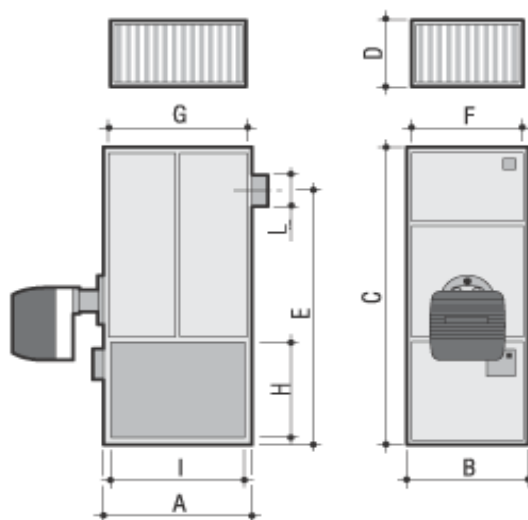

Model	Cap		Rende ment (%)	Drukval (mbar)	Voeding (V)	Lucht stroom (m3/h)	Motor vermogen (W)	Gewicht (kg)
	(kW)	(kcal/h)						
LGE 25	29,7	25508	91.1	0.6	230	1950	1	147
LGE 35	40,7	35000	90.4	0.5	230	2750	1	155
LGE 51	59,3	51016	91.1	2	230	4000	1	220
LGE 65	75,6	65000	90.3	0.9	230	5100	1	736
LGE 80	95,3	82000	91.2	1.7	400	6300	1	1100
LGE 100	104,2	89600	90.5	1.5	400	7800	1	1500
LGE 125	148,9	128057	90.5	2	400	9700	1	1500
LGE 150	173,3	149000	90.2	2.2	400	11700	1	2200
LGE 175	203,5	175000	91.2	2.1	400	13700	1	2200
LGE 200	232,6	200000	90.2	1.9	400	15600	1	3000
LGE 250	290,7	250000	91.2	1.7	400	19800	2	2200
LGE 300	348,8	300000	90.1	2	400	23500	2	3000
LGE 375	436	375000	90.4	1.9	400	29200	2	3000
LGE 425	494,2	425000	91.2	2.2	400	33000	2	4000
LGE 500	569,8	490000	90.1	1.6	400	38700	2	5500
LGE 600	697,7	600000	91.4	2.4	400	46500	3	4000
LGE 750	872	750000	91.3	2.6	400	55200	3	5500
LGE 900	1047	900000	92.1	2.9	400	69500	4	5500

Lamborghini luchtverhitters**Afmetingen**

Model	A (mm)	B (mm)	C (mm)	D (mm)	E (mm)	F (mm)	G (mm)	H (mm)	I (mm)	L (mm)
LGE 25	660	530	1430	305	1215	490	620	480	620	150
LGE 35	660	530	1430	305	1215	490	620	480	620	150
LGE 51	870	636	1750	305	1500	596	830	630	830	180
LGE 65	870	636	1750	305	1500	596	830	630	830	180
LGE 80	1000	750	1900	405	1675	670	920	770	920	200
LGE 100	1000	750	1900	405	1675	670	920	770	920	200
LGE 125	1260	900	2060	405	1750	820	1180	760	1180	250
LGE 150	1260	900	2060	405	1750	820	1180	760	1180	250
LGE 175	1440	1020	2340	405	1975	940	1360	760	1360	250
LGE 200	1440	1020	2340	405	1975	940	1360	760	1360	250
LGE 250	1790	1020	2340	405	1975	940	1710	760	1710	300
LGE 300	1790	1020	2340	405	1975	940	1710	760	1710	300
LGE 375	1960	1280	2660	405	2280	1200	1880	930	1880	300
LGE 425	2300	1340	2660	405	2280	1260	2220	930	2220	300
LGE 500	2300	1340	2660	405	2280	1260	2220	930	2220	300
LGE 600	2820	1550	2960	445	2572	1470	2740	970	2740	350
LGE 750	2820	1620	3100	445	2672	1540	2740	970	2740	400
LGE 900	3720	1620	3100	445	2672	1540	3640	970	3640	400