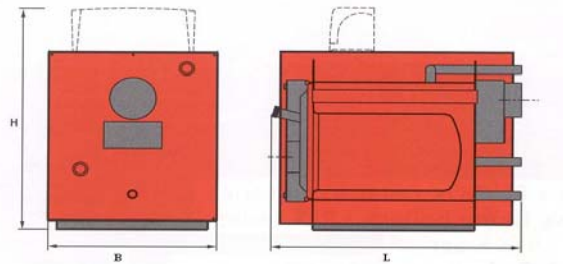

**Drie treks verwarmingsketels**

Capaciteit : 22 kW tot 70 kW

Model	Cap (kW)	Rendement (%)	Drukval (mbar)	Voeding (V/Hz)	Gewicht (kg)	B (mm)	L (mm)	H (mm)
BLUNOX 19	22	91,67	0,2	230/50	110	525	780	795
BLUNOX 27	31,4	91,55	0,3	230/50	130	580	810	845
BLUNOX 34	40	91,32	0,3	230/50	160	660	920	935
BLUNOX 43	50	91,24	0,4	230/50	160	660	920	935
BLUNOX 60	70	91,5	0,4	230/50	200	660	1010	965